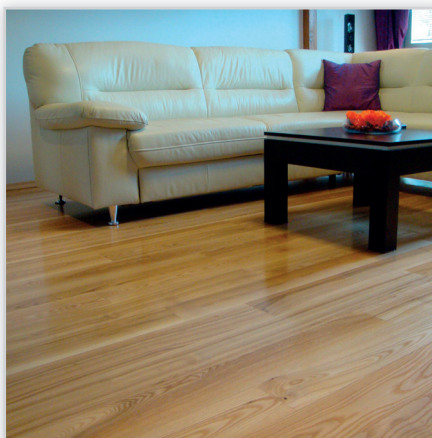

PARKIET KAŻMIERCZAK, DESKA JESION

Gatunek drewna: jesion, klasa Natur. **Wymiary (gr./szer./dł.) [mm]:** 20/160/1000-2000. **Wykończenie:** lakier satyna. **Montaż:** 2-składnikowy klej poliuretanowy.