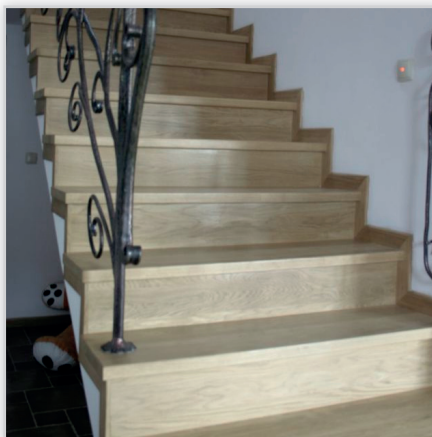

PARKIET KAŻMIERCZAK, DESKA DĄB

Gatunek drewna: dąb, klasa Grade 3. **Wymiary (gr./szer./dł.) [mm]:** 20/150/300-2000. **Wykończenie:** lakier wodny. **Montaż:** 2-składnikowy klej poliuretanowy.

PARKIET KAŻMIERCZAK, SCHODY OKŁADZINOWE NA BETON