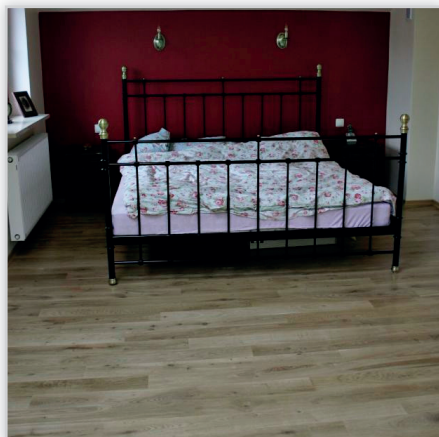

PARKIET KAŻMIERCZAK, DESKA DĄB

Gatunek drewna: dąb, klasa Grade 3. **Wymiary (gr./szer./dł.) [mm]:** 20/150/300-2000. **Wykończenie:** lakier wodny. **Montaż:** 2-składnikowy klej poliuretanowy.

PARKIET KAŻMIERCZAK, SCHODY OKŁADZINOWE NA BETON