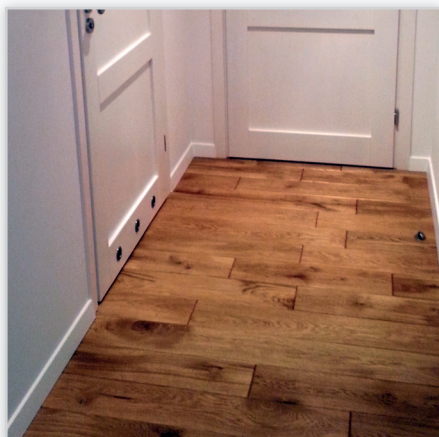

PARKIET KAŻMIERCZAK, DESKA DĄB

Gatunek drewna: dąb, klasa Grade 3. **Wymiary (gr./szer./dł.) [mm]:** 20/150/300-2000. **Wykończenie:** olej naturalny. **Montaż:** 2-składnikowy klej poliuretanowy.